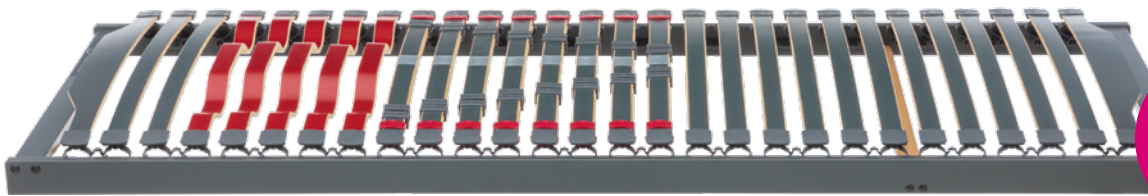

3. RAHMEN VISION N

Sympathica

349,-
ab
299,-